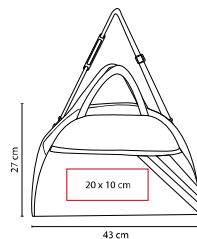

## MALETA **SPORT**

MATERIAL: Poliéster

MEDIDA: 47 x 28 x 16 cm

ÁREA DE IMPRESIÓN: 30 x 6 cm

TÉCNICA DE IMPRESIÓN: Bordado / Serigrafía

COLORES: A/O/R

O

A

## MALETA **LYRA**

MATERIAL: Poliéster / Malla

MEDIDA: 43 x 27 x 18,5 cm

ÁREA DE IMPRESIÓN: 20 x 10 cm

TÉCNICA DE IMPRESIÓN: Serigrafía

COLORES: A/P/R/V

A

V

## SIN 168

MALETA **TABUSH**

MATERIAL: Poliéster

MEDIDA: 49 x 29.5 x 15 cm

ÁREA DE IMPRESIÓN: 16 x 10 cm

TÉCNICA DE IMPRESIÓN: Bordado / Serigrafía

COLORES: A/G

A