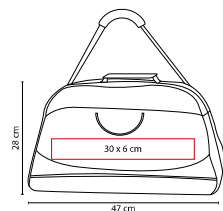

## MALETA **SPORT**

MATERIAL: Poliéster

MEDIDA: 47 x 28 x 16 cm

ÁREA DE IMPRESIÓN: 30 x 6 cm

TÉCNICA DE IMPRESIÓN: Bordado / Serigrafía

COLORES: A/O/R

O

A

## MALETA **LYRA**

MATERIAL: Poliéster / Malla

MEDIDA: 43 x 27 x 18,5 cm

ÁREA DE IMPRESIÓN: 20 x 10 cm

TÉCNICA DE IMPRESIÓN: Serigrafía

COLORES: A/P/R/V

A

V