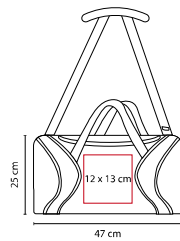

## MALETA **LYRA**

MATERIAL: Poliéster / Malla

MEDIDA: 43 x 27 x 18,5 cm

ÁREA DE IMPRESIÓN: 20 x 10 cm

TÉCNICA DE IMPRESIÓN: Serigrafía

COLORES: A/P/R/V

A

V

## SIN 168

MALETA **TABUSH**

MATERIAL: Poliéster

MEDIDA: 49 x 29.5 x 15 cm

ÁREA DE IMPRESIÓN: 16 x 10 cm

TÉCNICA DE IMPRESIÓN: Bordado / Serigrafía

COLORES: A/G

A

## MALETA MING

MATERIAL: Poliéster

MEDIDA: 47 x 25 x 20 cm

ÁREA DE IMPRESIÓN: 12 x 13 cm

TÉCNICA DE IMPRESIÓN: Bordado / Serigrafía

COLORES: A/O/R/V

Bolsa de red lateral. Incluye asa para colgar en hombros.

## MALETA TRAVEL

MATERIAL: Poliéster

MEDIDA: 65 x 31 x 25 cm

ÁREA DE IMPRESIÓN: 18 x 14 cm

TÉCNICA DE IMPRESIÓN: Bordado / Serigrafía

COLORES: A/O/R

Bolsa principal, frontal y 2 laterales. Incluye asa para colgar en hombros.