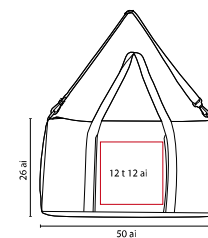

## MALETA **SPORT**

MATERIAL: Poliéster

MEDIDA: 47 x 28 x 16 cm

ÁREA DE IMPRESIÓN: 30 x 6 cm

TÉCNICA DE IMPRESIÓN: Bordado / Serigrafía

COLORES: A/O/R

O

A

## MALETA TRAVEL

MATERIAL: Poliéster

MEDIDA: 65 x 31 x 25 cm

ÁREA DE IMPRESIÓN: 18 x 14 cm

TÉCNICA DE IMPRESIÓN: Bordado / Serigrafía

COLORES: A/O/R

Bolsa principal, frontal y 2 laterales. Incluye asa para colgar en hombros.

## MALETA **PACIFIC ISLAND**

MATERIAL: Poliéster / Malla

MEDIDA: 50 x 34 x 23.5 cm

ÁREA DE IMPRESIÓN: 20 x 11 cm

TÉCNICA DE IMPRESIÓN: Bordado / Serigrafía

COLORES: A/R/V

R

A

## MALETA **JONIA**

MATERIAL: Poliéster

MEDIDA: 50 x 26 x 26 cm

ÁREA DE IMPRESIÓN: 12 x 12 cm

TÉCNICA DE IMPRESIÓN: Serigrafía

COLORES: A/O/R/V

V

O