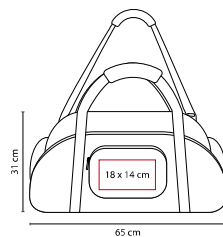

## SIN 168

MALETA **TABUSH**

MATERIAL: Poliéster

MEDIDA: 49 x 29.5 x 15 cm

ÁREA DE IMPRESIÓN: 16 x 10 cm

TÉCNICA DE IMPRESIÓN: Bordado / Serigrafía

COLORES: A/G

A

## MALETA MING

MATERIAL: Poliéster

MEDIDA: 47 x 25 x 20 cm

ÁREA DE IMPRESIÓN: 12 x 13 cm

TÉCNICA DE IMPRESIÓN: Bordado / Serigrafía

COLORES: A/O/R/V

Bolsa de red lateral. Incluye asa para colgar en hombros.

## MALETA TRAVEL

MATERIAL: Poliéster

MEDIDA: 65 x 31 x 25 cm

ÁREA DE IMPRESIÓN: 18 x 14 cm

TÉCNICA DE IMPRESIÓN: Bordado / Serigrafía

COLORES: A/O/R

Bolsa principal, frontal y 2 laterales. Incluye asa para colgar en hombros.

## MALETA **PACIFIC ISLAND**

MATERIAL: Poliéster / Malla

MEDIDA: 50 x 34 x 23.5 cm

ÁREA DE IMPRESIÓN: 20 x 11 cm

TÉCNICA DE IMPRESIÓN: Bordado / Serigrafía

COLORES: A/R/V

R

A