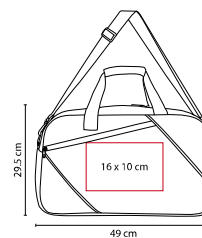

## MALETA **SPORT**

MATERIAL: Poliéster

MEDIDA: 47 x 28 x 16 cm

ÁREA DE IMPRESIÓN: 30 x 6 cm

TÉCNICA DE IMPRESIÓN: Bordado / Serigrafía

COLORES: A/O/R

O

A

## MALETA **LYRA**

MATERIAL: Poliéster / Malla

MEDIDA: 43 x 27 x 18,5 cm

ÁREA DE IMPRESIÓN: 20 x 10 cm

TÉCNICA DE IMPRESIÓN: Serigrafía

COLORES: A/P/R/V

A

V

## SIN 168

MALETA **TABUSH**

MATERIAL: Poliéster

MEDIDA: 49 x 29.5 x 15 cm

ÁREA DE IMPRESIÓN: 16 x 10 cm

TÉCNICA DE IMPRESIÓN: Bordado / Serigrafía

COLORES: A/G

A

## MALETA MING

MATERIAL: Poliéster

MEDIDA: 47 x 25 x 20 cm

ÁREA DE IMPRESIÓN: 12 x 13 cm

TÉCNICA DE IMPRESIÓN: Bordado / Serigrafía

COLORES: A/O/R/V

Bolsa de red lateral. Incluye asa para colgar en hombros.