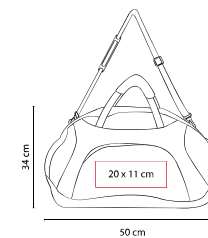

## MALETA MING

MATERIAL: Poliéster

MEDIDA: 47 x 25 x 20 cm

ÁREA DE IMPRESIÓN: 12 x 13 cm

TÉCNICA DE IMPRESIÓN: Bordado / Serigrafía

COLORES: A/O/R/V

Bolsa de red lateral. Incluye asa para colgar en hombros.

## MALETA TRAVEL

MATERIAL: Poliéster

MEDIDA: 65 x 31 x 25 cm

ÁREA DE IMPRESIÓN: 18 x 14 cm

TÉCNICA DE IMPRESIÓN: Bordado / Serigrafía

COLORES: A/O/R

Bolsa principal, frontal y 2 laterales. Incluye asa para colgar en hombros.

## MALETA **PACIFIC ISLAND**

MATERIAL: Poliéster / Malla

MEDIDA: 50 x 34 x 23.5 cm

ÁREA DE IMPRESIÓN: 20 x 11 cm

TÉCNICA DE IMPRESIÓN: Bordado / Serigrafía

COLORES: A/R/V

R

A

V

Bolsa principal, frontal y 2 compartimentos laterales. Incluye asa para colgar en hombros.

TEXTILES / MALETAS