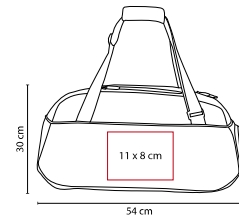

toSSH

SIN 932

MALETA GALICIA

MATERIAL: Poliéster

MEDIDA: 54 x 30 x 18 cm

ÁREA DE IMPRESIÓN: 11 x 8 cm

TÉCNICA DE IMPRESIÓN: Bordado / Serigrafía

COLORES: Gris