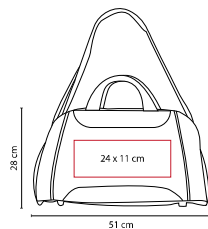

## MALETA **SPORT**

MATERIAL: Poliéster

MEDIDA: 47 x 28 x 16 cm

ÁREA DE IMPRESIÓN: 30 x 6 cm

TÉCNICA DE IMPRESIÓN: Bordado / Serigrafía

COLORES: A/O/R

O

A

## MALETA **JONIA**

MATERIAL: Poliéster

MEDIDA: 50 x 26 x 26 cm

ÁREA DE IMPRESIÓN: 12 x 12 cm

TÉCNICA DE IMPRESIÓN: Serigrafía

COLORES: A/O/R/V

V

O

## MALETA ANDINO

MATERIAL: Poliéster  
 MEDIDA: 50 x 33 x 19 cm  
 ÁREA DE IMPRESIÓN: 27 x 16 cm  
 TÉCNICA DE IMPRESIÓN: Bordado / Serigrafía  
 COLORES: Café

Bolsa principal, bolsa frontal con compartimento para celular, bolígrafos y documentos. Incluye asa para colgar en hombros.

## MALETA MORGAN

MATERIAL: Poliéster / Malla  
 MEDIDA: 51 x 28 x 24.5 cm  
 ÁREA DE IMPRESIÓN: 24 x 11 cm  
 TÉCNICA DE IMPRESIÓN: Bordado / Serigrafía  
 COLORES: A/R/S

R

A

S

Bolsa principal, frontal para zapatos y compartimento lateral. No incluye cilindro. Incluye asa para colgar en hombros.