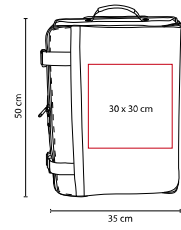

## MALETA ANDINO

MATERIAL: Poliéster  
 MEDIDA: 50 x 33 x 19 cm  
 ÁREA DE IMPRESIÓN: 27 x 16 cm  
 TÉCNICA DE IMPRESIÓN: Bordado / Serigrafía  
 COLORES: Café

Bolsa principal, bolsa frontal con compartimento para celular, bolígrafos y documentos. Incluye asa para colgar en hombros.

## MALETA MORGAN

MATERIAL: Poliéster / Malla  
 MEDIDA: 51 x 28 x 24.5 cm  
 ÁREA DE IMPRESIÓN: 24 x 11 cm  
 TÉCNICA DE IMPRESIÓN: Bordado / Serigrafía  
 COLORES: A/R/S

R

A

S

Bolsa principal, frontal para zapatos y compartimento lateral. No incluye cilindro. Incluye asa para colgar en hombros.

## MALETA BIFROST

MATERIAL: Poliéster

MEDIDA: 35 x 50 x 22 cm

ÁREA DE IMPRESIÓN: 30 x 30 cm

TÉCNICA DE IMPRESIÓN: Bordado / Serigrafía

COLORES: Negro

Maleta trolley 2 ruedas. Incluye 2 compartimentos internos con cierre. Maleta plegable.